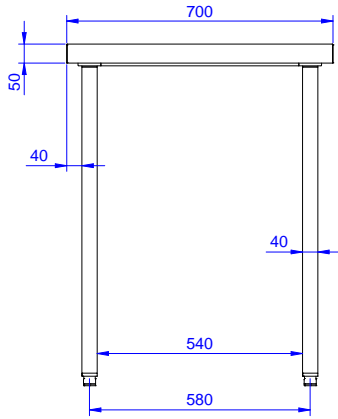

### Konstruksiyon

- Üst tabla 50 mm yükseklikte, Scotch Brite yüzey sonlandırmaya sahip ve 15/10 kalınlıkta 304 AISI paslanmaz çeliktir; kenarları damlatmaz ve köşeleri kaynaklıdır.
- 50 mm çapında yuvarlak bacaklar 304 AISI paslanmaz çeliktir, yüksekliği +0/-40 mm ayarlanabilir.
- Demonte olarak teslim edilir.
- Her ihtiyaca uygun farklı musluk mevcuttur.
- 10 mm yarıçaplı köşeli ve 13 mm derinlikte 100 mm yükseklikte sırt.

### Opsiyonel Aksesuarlar

- Tekli çekmece, GN 1/1 - 400 mm PNC 855280
- 4'lü çekmece bloğu - 600 mm PNC 855281
- 1200 mm tezgahlar için taban rafı PNC 855282
- 4'lü tekerlek kiti, 2'si frenli, çap 100 mm, Premium PNC 855288
- 1200 mm tezgahlar için 3 taraflı çerçeve PNC 855290
- İlave çekmeceler, 600 mm (2,3,4 çekmece) PNC 855295
- İlave çekmeceler, GN 1/1 - 400 mm (2,3,4 çekmece) PNC 855298

Onay: \_\_\_\_\_

Experience the Excellence  
www.electroluxprofessional.com  
professional@electroluxprofessional.com

Ön

Yan

Üst

**Temel bilgiler:**

Drawer combinations - No.  
400 mm drawers

133049 (TG1200EN) 2

Drawer combinations -  
No.600 mm drawers

1

Dış boyutlar, Genişlik: 1200 mm

Dış boyutlar, Derinlik: 700 mm

Dış boyutlar, Yükseklik: 900 mm

Üst tabla kalınlığı: 50 mm

Net ağırlık: 40 kg